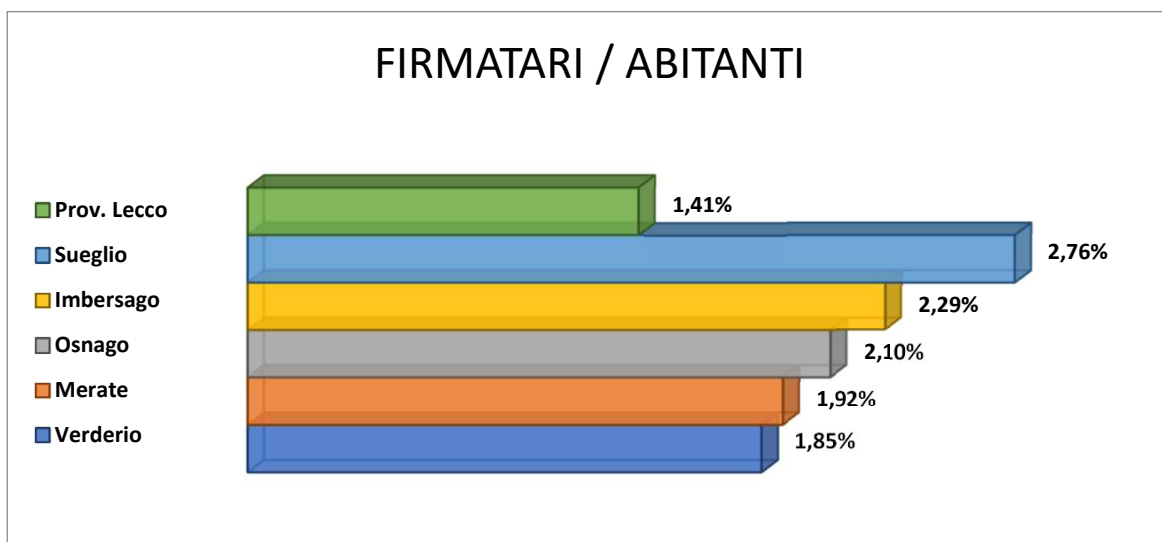

STATISTICHE REFERENDUM EUTANASIA LEGALE - PROVINCIA DI LECCO

Dati forniti dall'Associazione Luca Coscioni, con la collaborazione di Ondata, sulle 289.463 firme cartacee digitalizzate (sul totale di 847.549 firme cartacee complessive) e sulle 392.233 firme raccolte online. **I dati non sono pertanto completi**, mancando le 558.086 firme cartacee per cui non è stata necessaria la digitalizzazione.

COMUNE	N° FIRME	N° ABITANTI	FIRME / ABITANTI
Lecco	800	47.454	1,686%
Merate	283	14.702	1,925%
Casatenovo	221	13.128	1,683%
Calolziocorte	198	13.592	1,457%
Valmadrera	143	11.210	1,276%
Mandello del Lario	132	10.082	1,309%
Colico	122	7.970	1,531%
Missaglia	116	8.683	1,336%
Olgiate Molgora	113	6.406	1,764%
Verderio	102	5.520	1,848%
Osnago	100	4.771	2,096%
Oggiono	99	9.128	1,085%
Olginate	98	6.983	1,403%
Robbiate	94	6.248	1,504%
Galbiate	94	8.443	1,113%
La Valletta Brianza	79	4.646	1,700%
Calco	78	5.369	1,453%
Barzanò	66	5.010	1,317%
Lomagna	63	5.065	1,244%
Monticello Brianza	62	4.141	1,497%
Cernusco Lomabrdone	60	3.788	1,584%
Imbersago	57	2.486	2,293%
Abbadia Lariana	57	3.191	1,786%
Malgrate	57	4.256	1,339%
Brivio	57	4.466	1,276%
Paderno d'Adda	54	3.834	1,408%
Valgrehentino	45	3.406	1,321%
Costa Masnaga	44	4.761	0,924%
Cassago Brianza	43	4.388	0,980%
Montevicchia	42	2.673	1,571%
Vercurago	42	2.766	1,518%
Bosisio Parini	42	3.309	1,269%
Annone di Brianza	39	2.297	1,698%
Bellano	39	3.418	1,141%
Nibionno	39	3.660	1,066%
Viganò	38	2.096	1,813%
Rogeno	38	3.071	1,237%
Civate	37	3.739	0,990%
Ballabio	37	4.149	0,892%
Lierna	36	2.122	1,697%
Garlate	36	2.671	1,348%
Airuno	36	2.794	1,288%
Sirone	34	2.330	1,459%
Santa Maria Hoè	33	2.127	1,551%
Dolzago	33	2.531	1,304%
Castello di Brianza	32	2.601	1,230%
Barzago	31	2.373	1,306%
Sirtori	30	2.796	1,073%
Colle Brianza	29	1.730	1,676%