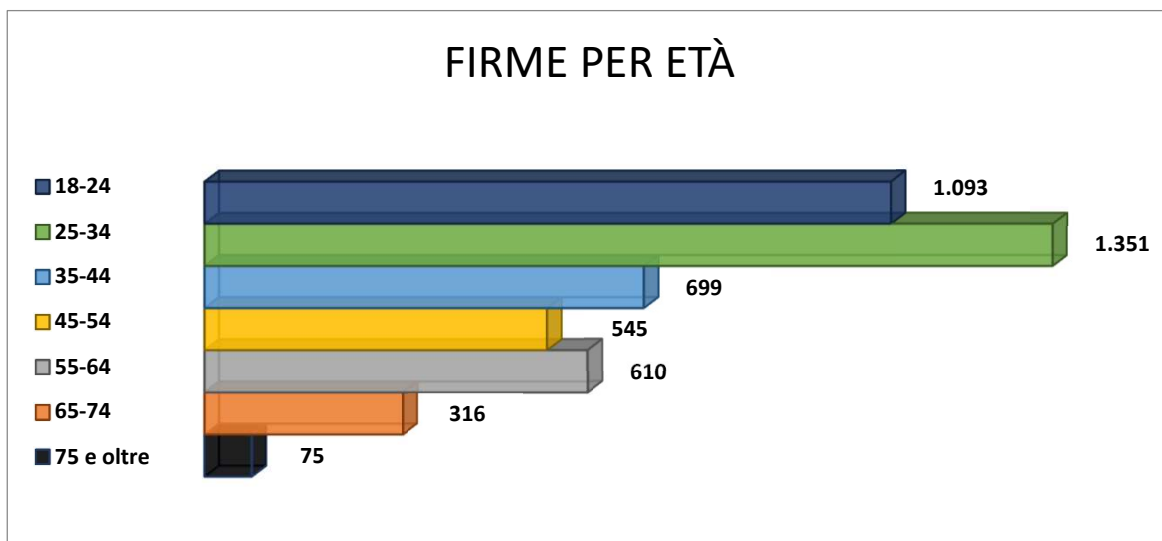

STATISTICHE REFERENDUM EUTANASIA LEGALE - PROVINCIA DI LECCO

Dati forniti dall'Associazione Luca Coscioni, con la collaborazione di Ondata, sulle 289.463 firme cartacee digitalizzate (sul totale di 847.549 firme cartacee complessive) e sulle 392.233 firme raccolte online. **I dati non sono pertanto completi**, mancando le 558.086 firme cartacee per cui non è stata necessaria la digitalizzazione.

COMUNE	N° FIRME	N° ABITANTI	FIRME / ABITANTI
Lecco	800	47.454	1,686%
Merate	283	14.702	1,925%
Casatenovo	221	13.128	1,683%
Calolziocorte	198	13.592	1,457%
Valmadrera	143	11.210	1,276%
Mandello del Lario	132	10.082	1,309%
Colico	122	7.970	1,531%
Missaglia	116	8.683	1,336%
Olgiate Molgora	113	6.406	1,764%
Verderio	102	5.520	1,848%
Osnago	100	4.771	2,096%
Oggiono	99	9.128	1,085%
Olginate	98	6.983	1,403%
Robbiate	94	6.248	1,504%
Galbiate	94	8.443	1,113%
La Valletta Brianza	79	4.646	1,700%
Calco	78	5.369	1,453%
Barzanò	66	5.010	1,317%
Lomagna	63	5.065	1,244%
Monticello Brianza	62	4.141	1,497%
Cernusco Lomabrdone	60	3.788	1,584%
Imbersago	57	2.486	2,293%
Abbadia Lariana	57	3.191	1,786%
Malgrate	57	4.256	1,339%
Brivio	57	4.466	1,276%
Paderno d'Adda	54	3.834	1,408%
Valgrehentino	45	3.406	1,321%
Costa Masnaga	44	4.761	0,924%
Cassago Brianza	43	4.388	0,980%
Montevicchia	42	2.673	1,571%
Vercurago	42	2.766	1,518%
Bosisio Parini	42	3.309	1,269%
Annone di Brianza	39	2.297	1,698%
Bellano	39	3.418	1,141%
Nibionno	39	3.660	1,066%
Viganò	38	2.096	1,813%
Rogeno	38	3.071	1,237%
Civate	37	3.739	0,990%
Ballabio	37	4.149	0,892%
Lierna	36	2.122	1,697%
Garlate	36	2.671	1,348%
Airuno	36	2.794	1,288%
Sirone	34	2.330	1,459%
Santa Maria Hoè	33	2.127	1,551%
Dolzago	33	2.531	1,304%
Castello di Brianza	32	2.601	1,230%
Barzago	31	2.373	1,306%
Sirtori	30	2.796	1,073%
Colle Brianza	29	1.730	1,676%