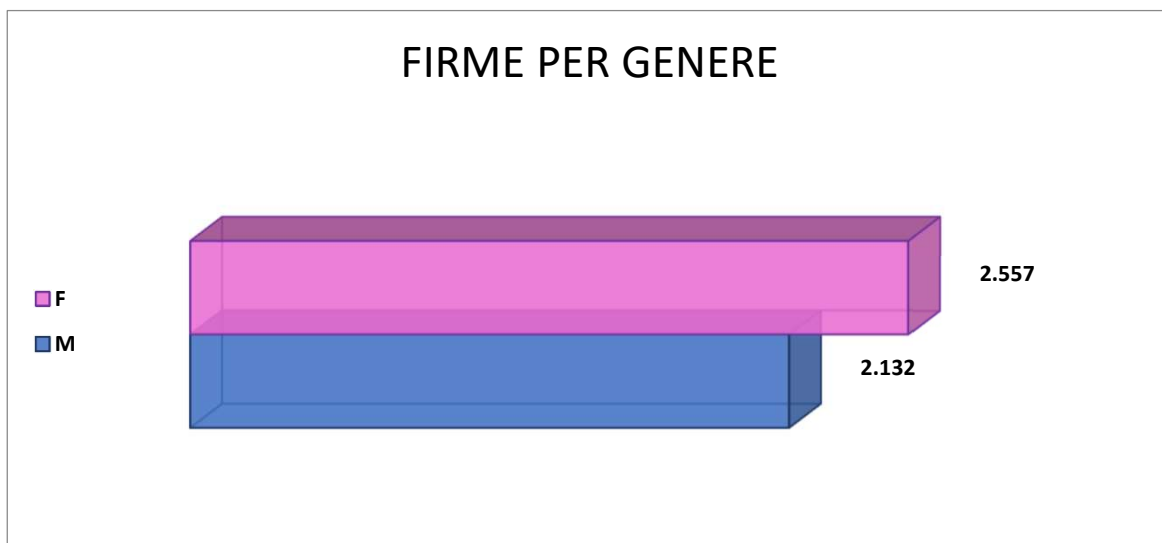

STATISTICHE REFERENDUM EUTANASIA LEGALE - PROVINCIA DI LECCO

Dati forniti dall'Associazione Luca Coscioni, con la collaborazione di Ondata, sulle 289.463 firme cartacee digitalizzate (sul totale di 847.549 firme cartacee complessive) e sulle 392.233 firme raccolte online. **I dati non sono pertanto completi**, mancando le 558.086 firme cartacee per cui non è stata necessaria la digitalizzazione.