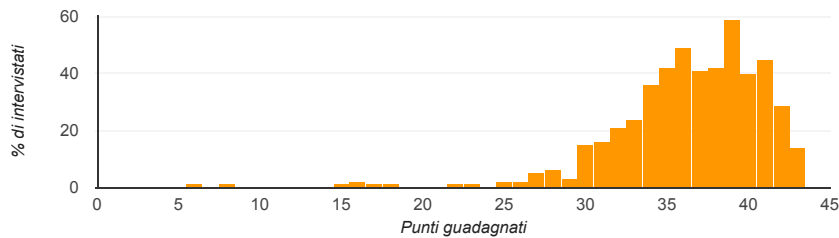

RIEPILOGO

DOMANDA

PRIVATO

Statistiche

Media
36,36 / 43 punti

Mediana
37 / 43 punti

Intervallo
6 - 43 punti

Distribuzione dei punti totali