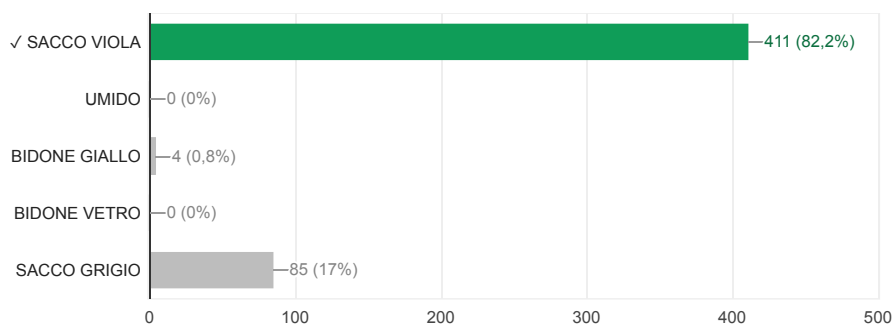

454/500 risposte corrette

Tetrapak

448/500 risposte corrette

Vaschette alimenti alluminio

411/500 risposte corrette

Vaschette e blister plastica

465/500 risposte corrette

Vaschette porta uova plastica

469/500 risposte corrette

Fascia di età

489 risposte

Dichiaro di essere residente nella Provincia di Lecco

91 risposte

GRAZIE PER AVER COMPLETATO IL QUIZ!