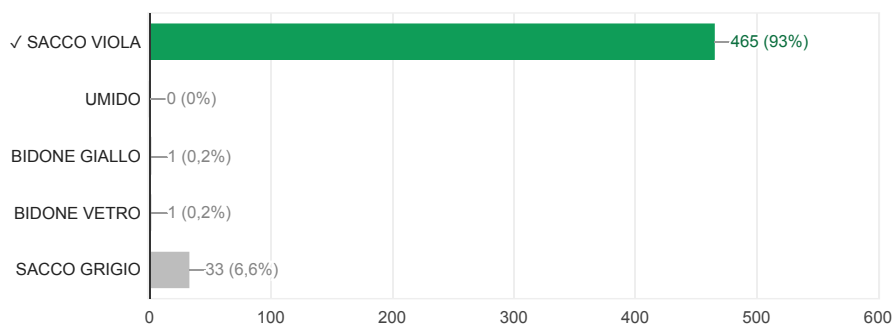

454/500 risposte corrette

Tetrapak

448/500 risposte corrette

Vaschette alimenti alluminio

411/500 risposte corrette

Vaschette e blister plastica

465/500 risposte corrette

Vaschette porta uova plastica

469/500 risposte corrette

Fascia di età

489 risposte

Dichiaro di essere residente nella Provincia di Lecco

91 risposte

GRAZIE PER AVER COMPLETATO IL QUIZ!