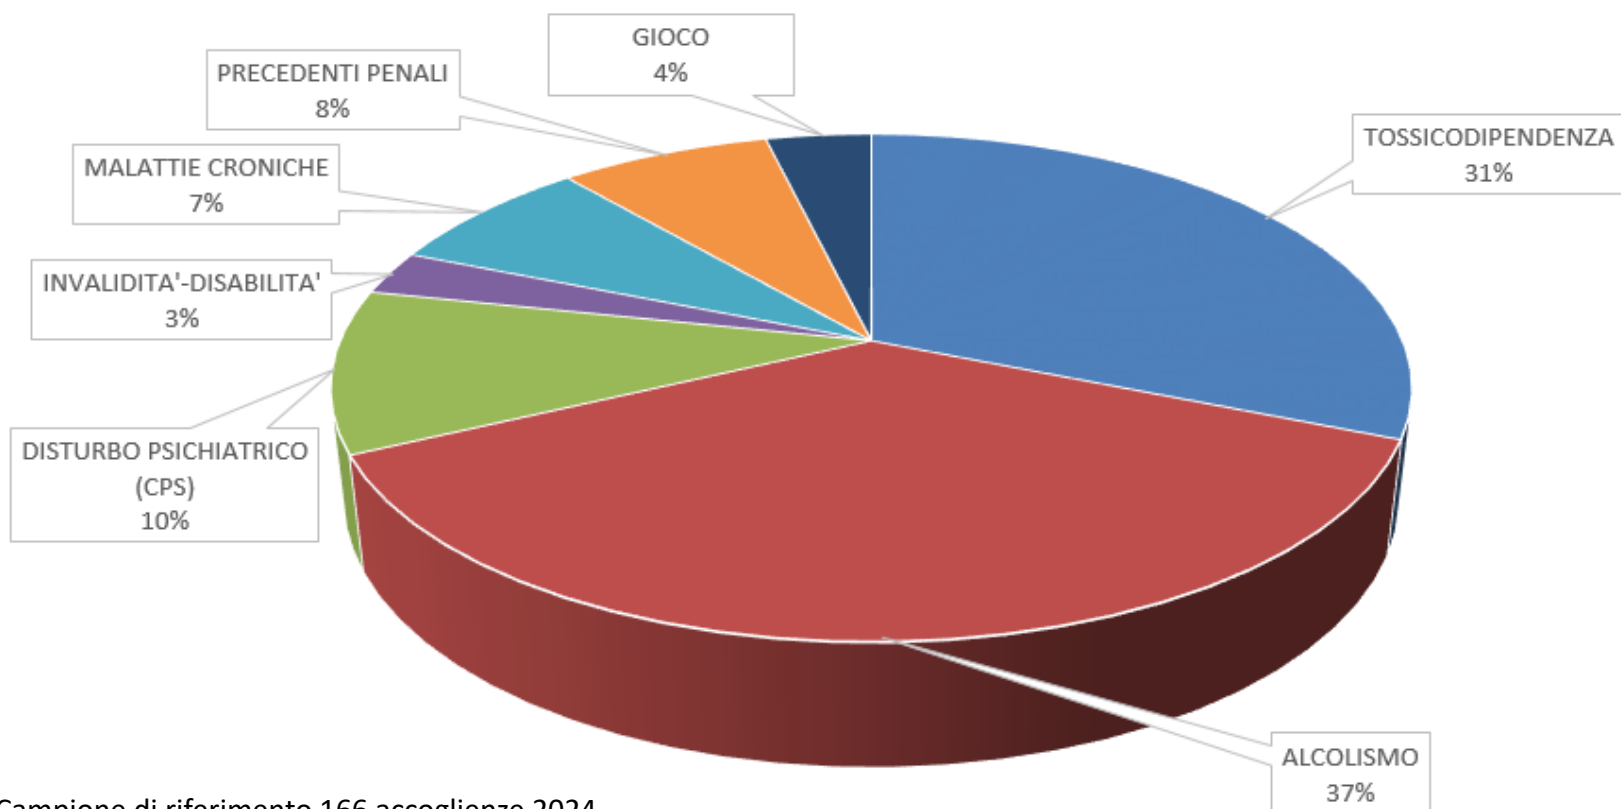

Dati del Maltrattante

Problematiche	
Si	42%
No	58%

N° problematiche coesistenti per Maltrattante