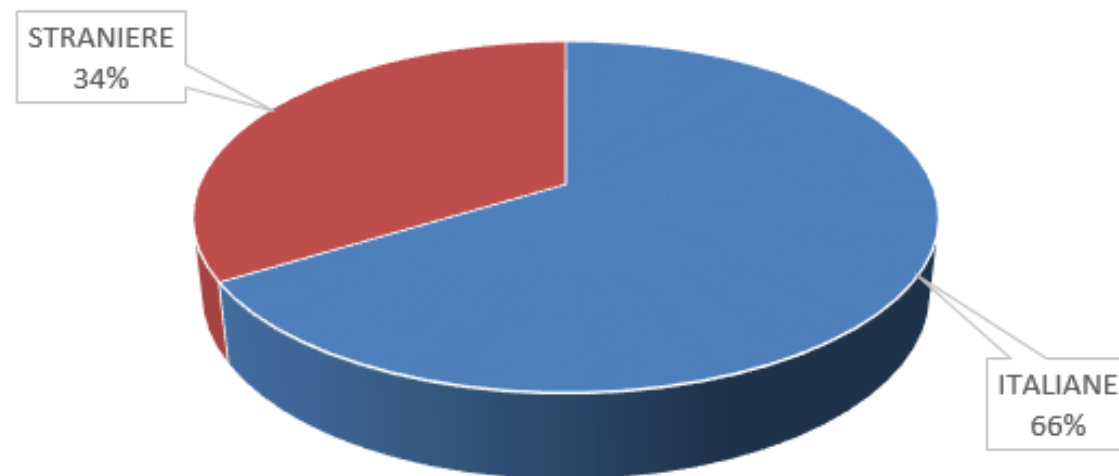

# Analisi 2024

L'Altra metà del cielo – Telefono donna Merate

# Dati relative alle Donne

Campione di 166 Donne in carico all'Altra metà del cielo nel 2024

(Di queste 103 sono nuove accoglienze 2024 mentre 63 erano state accolte nell'anno precedente)

## Dati della Donna: Paese d'origine

Origine della Donna	
Italiane	66%
Straniere	34%

Origine della Donna	
Europa	74%
Africa	18%
America	6%
Asia	2%

## Dati della Donna: età