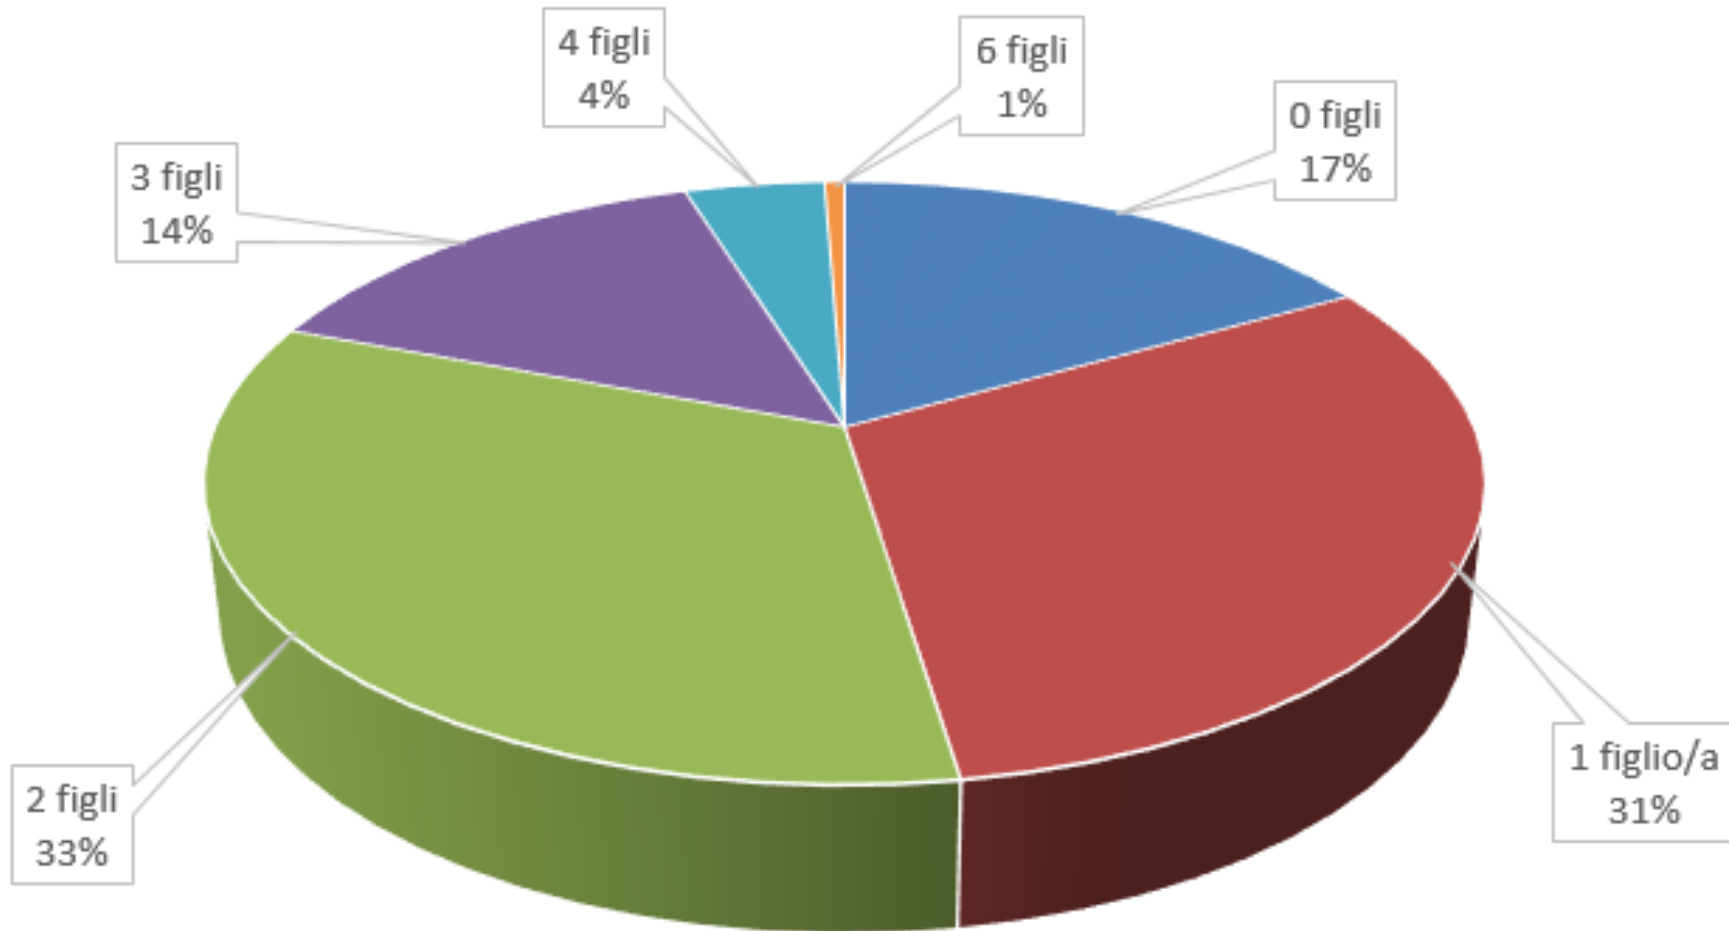

# Dati relative alle Donne

Campione di 166 Donne in carico all'Altra metà del cielo nel 2024

(Di queste 103 sono nuove accoglienze 2024 mentre 63 erano state accolte nell'anno precedente)

## Dati della Donna: Paese d'origine

Origine della Donna	
Italiane	66%
Straniere	34%

Origine della Donna	
Europa	74%
Africa	18%
America	6%
Asia	2%

## Dati della Donna: età

## Dati della Donna: numero di figli