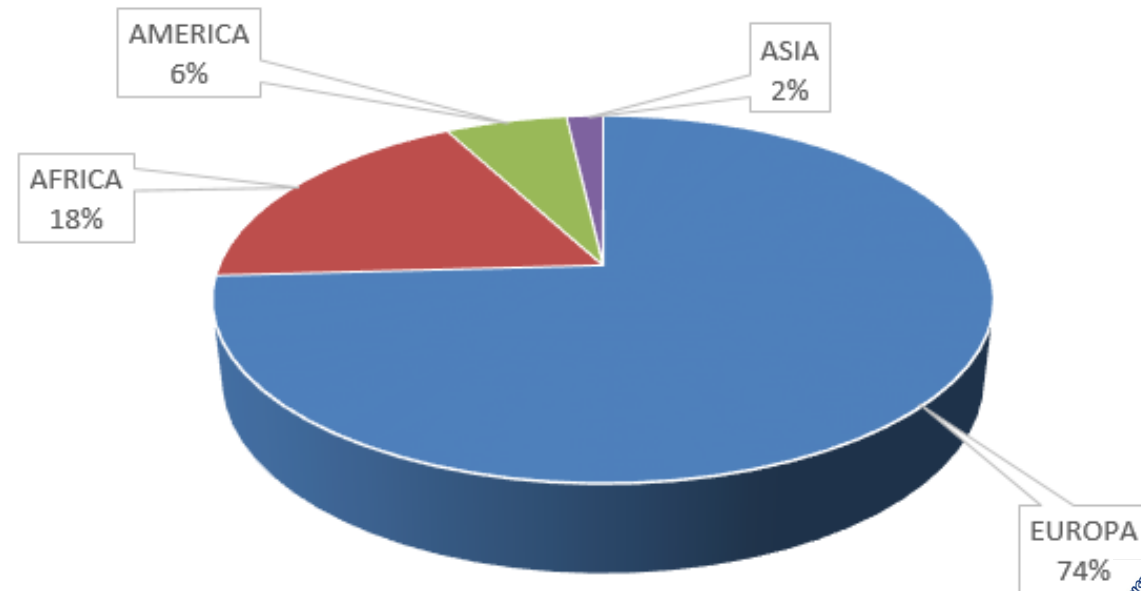

# Analisi 2024

L'Altra metà del cielo – Telefono donna Merate

# Dati relative alle Donne

Campione di 166 Donne in carico all'Altra metà del cielo nel 2024

(Di queste 103 sono nuove accoglienze 2024 mentre 63 erano state accolte nell'anno precedente)

## Dati della Donna: Paese d'origine

Origine della Donna	
Italiane	66%
Straniere	34%

Origine della Donna	
Europa	74%
Africa	18%
America	6%
Asia	2%

## Dati della Donna: età