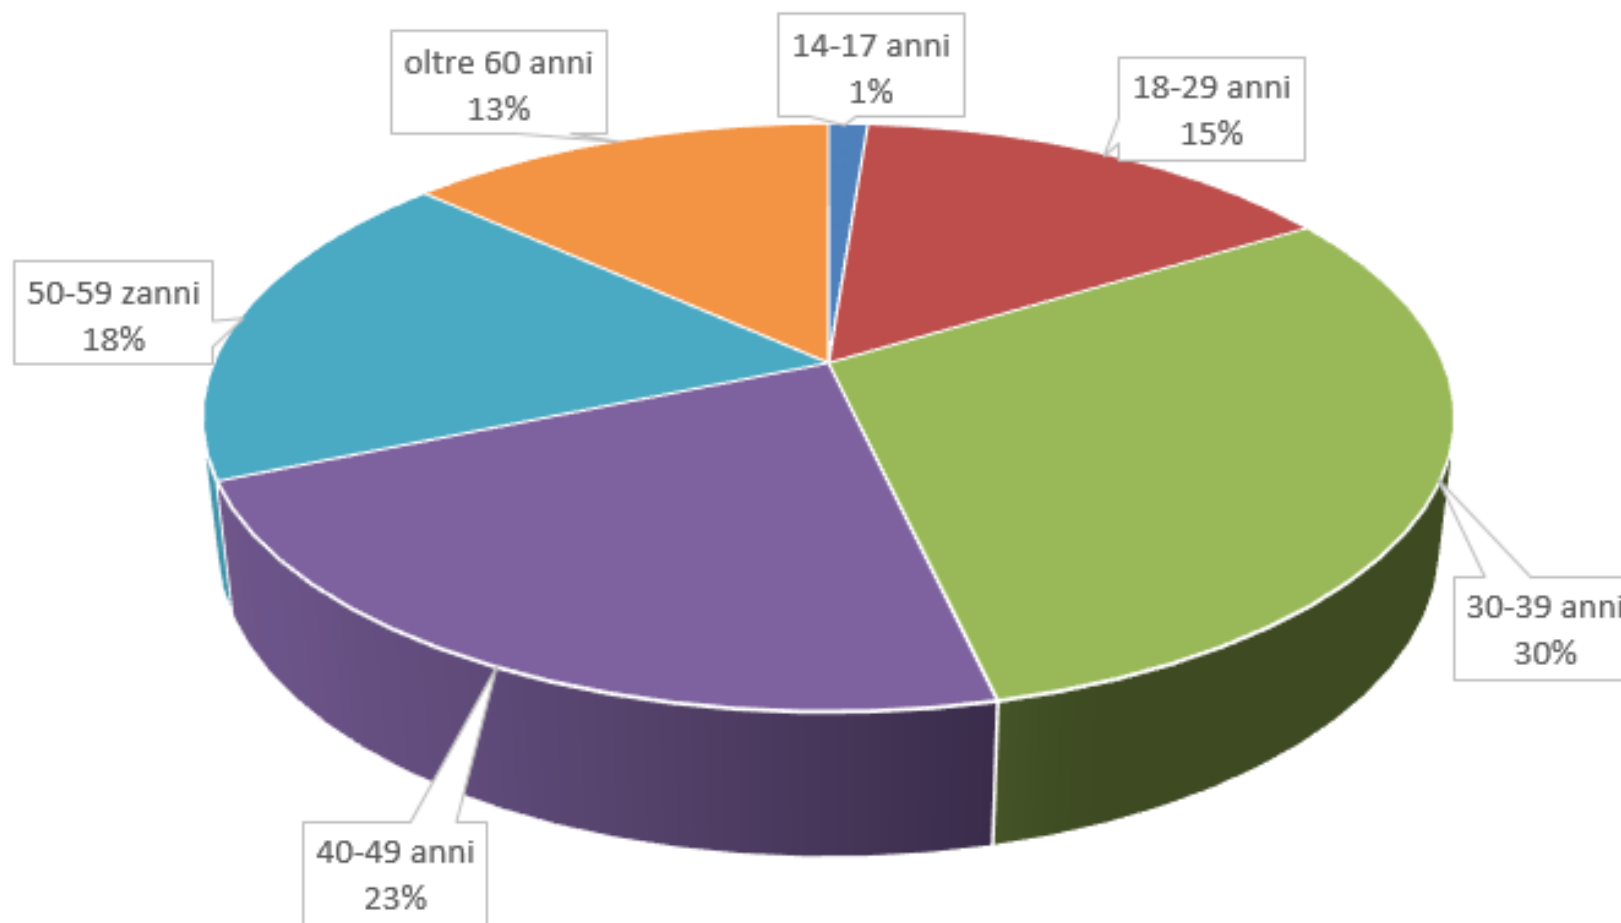

# Analisi 2024

L'Altra metà del cielo – Telefono donna Merate

# Dati relative alle Donne

Campione di 166 Donne in carico all'Altra metà del cielo nel 2024

(Di queste 103 sono nuove accoglienze 2024 mentre 63 erano state accolte nell'anno precedente)

## Dati della Donna: Paese d'origine

Origine della Donna	
Italiane	66%
Straniere	34%

Origine della Donna	
Europa	74%
Africa	18%
America	6%
Asia	2%

## Dati della Donna: età