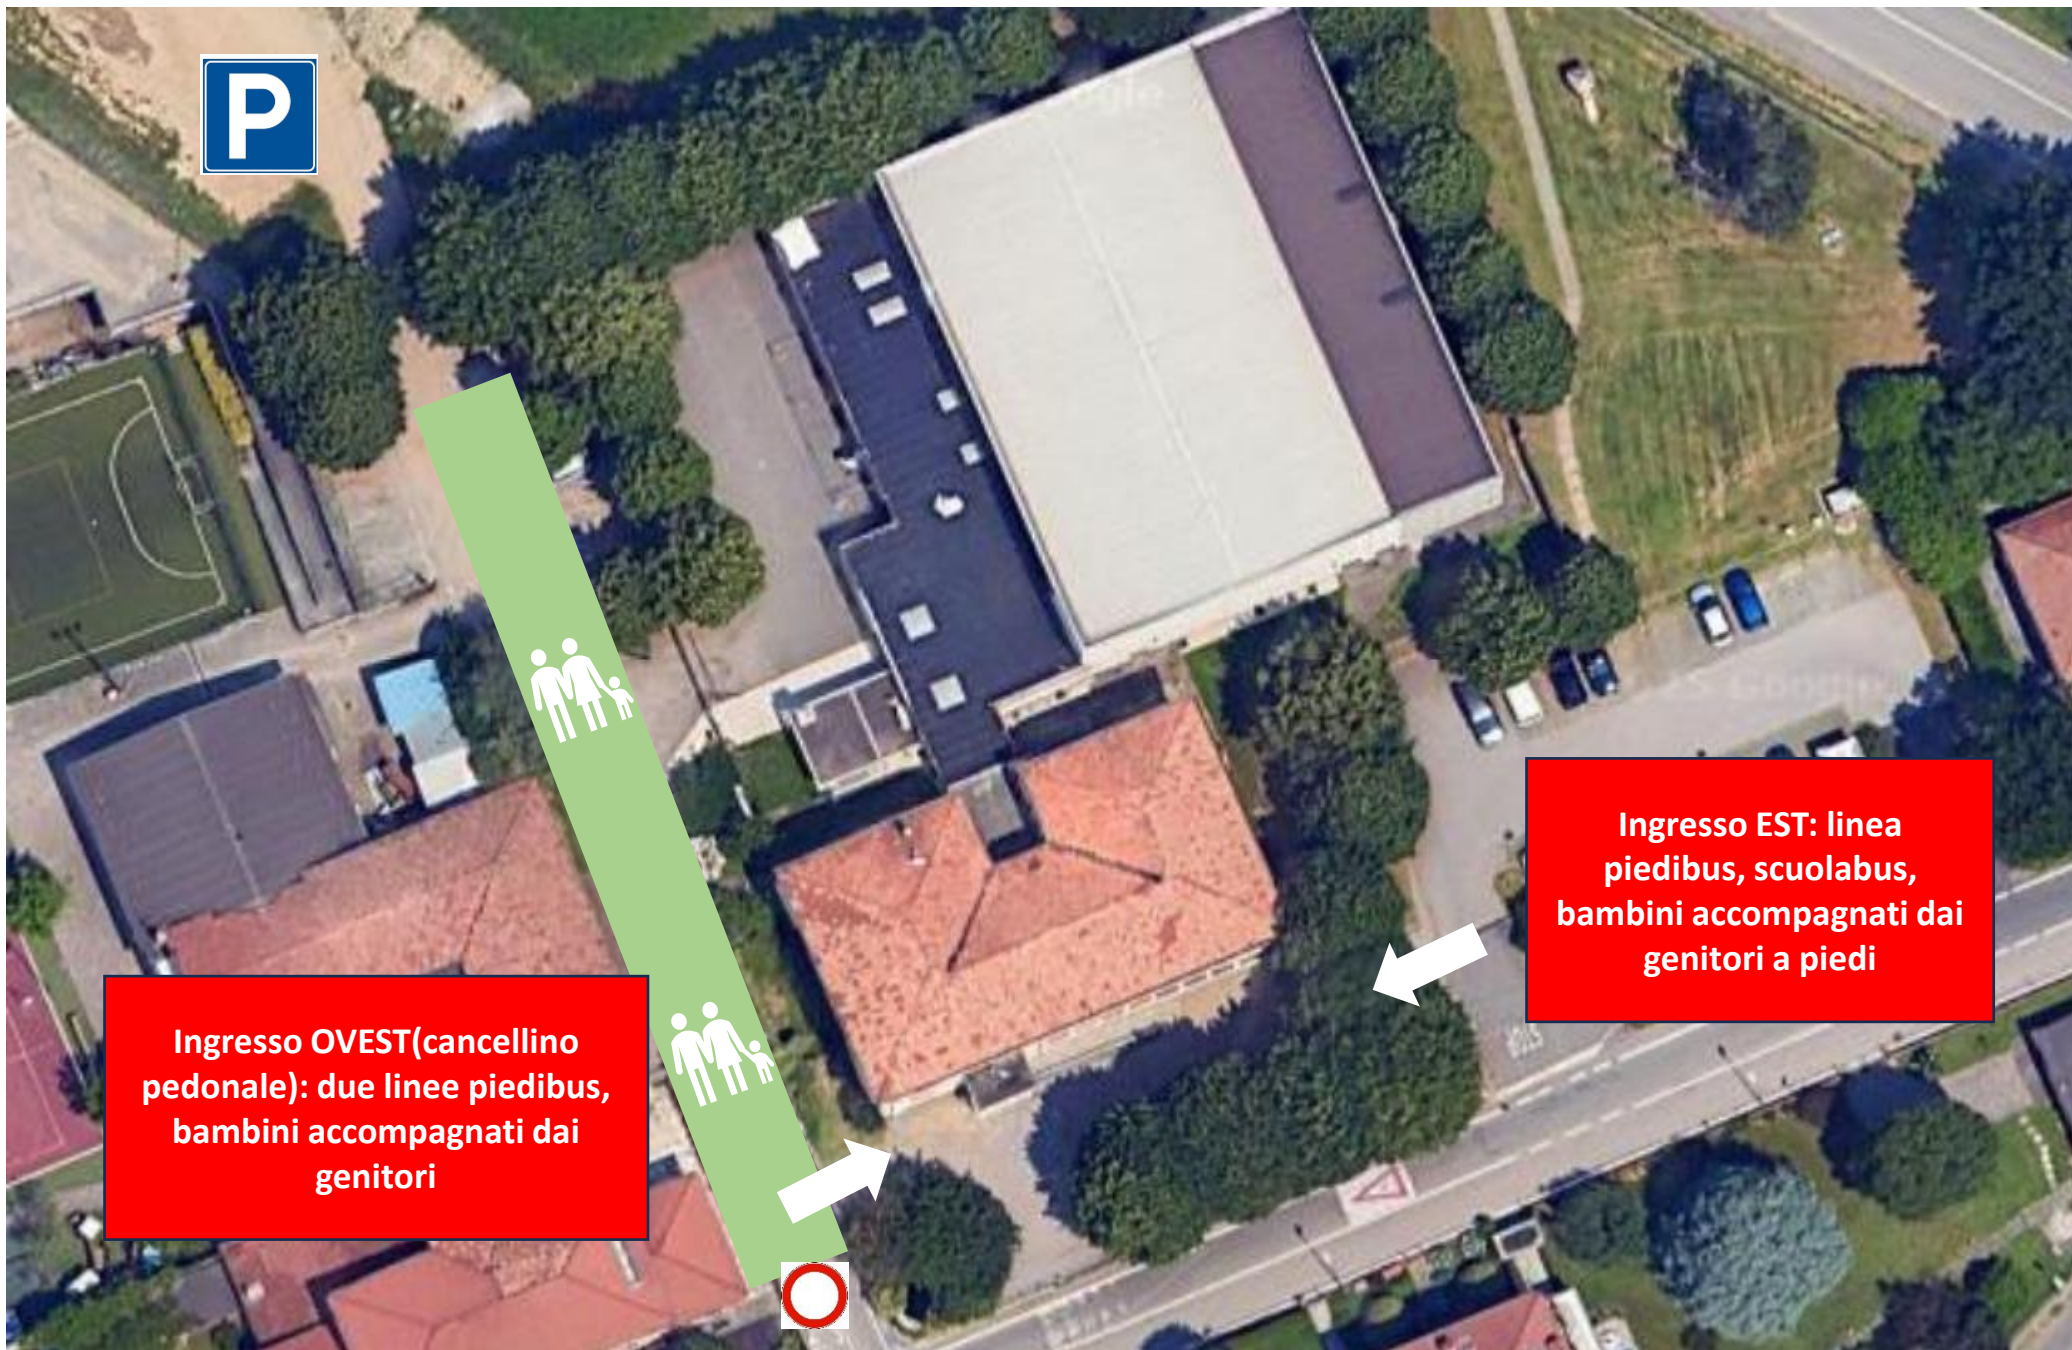

NUOVI PROVVEDIMENTI VIABILITA'

DIVIETO DI TRANSITO DA LUNEDÌ A VENERDÌ DALLE 7.00 ALLE 9.00 ECCETTO RESIDENTI FRAZIONE PAGNANO E AUTORIZZATI

DIVIETO DI TRANSITO DA LUNEDÌ A VENERDÌ DALLE 7.00 ALLE 8.30, ECCETTO RESIDENTI FRAZIONE PAGNANO, SCUOLABUS, PERSONALE SCUOLE E AUTORIZZATI

DIVIETO DI TRANSITO DA LUNEDÌ A VENERDÌ DALLE 7.00 ALLE 9.00 E DALLE 17.30 ALLE 20.00, ECCETTO RESIDENTI FRAZIONE PAGNANO E AUTORIZZATI

NUOVA VIABILITA' AREA SCUOLE

INGRESSO MATTINO

USCITA SCUOLE